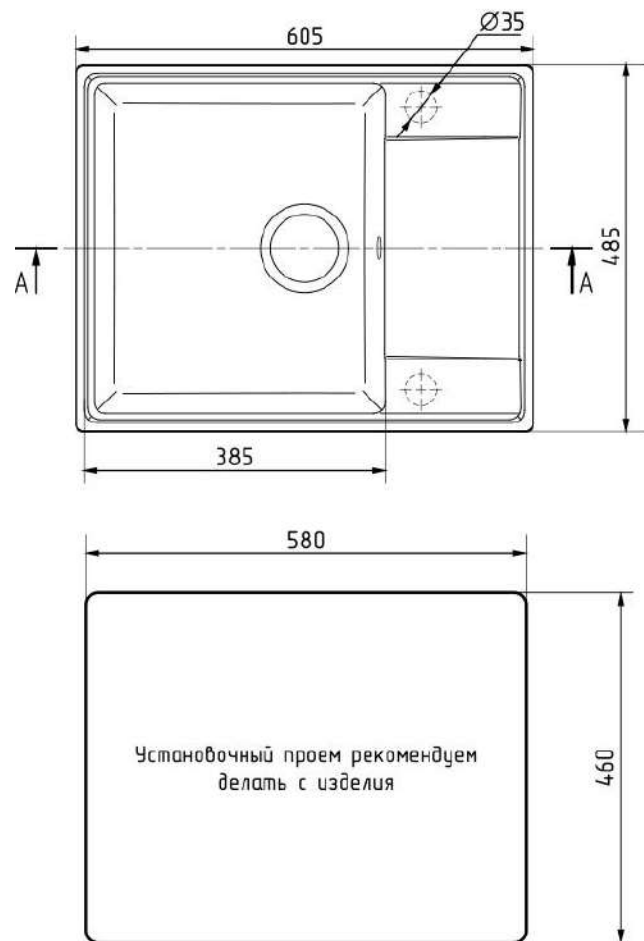

Общий размер/ Total size: 425 x 485 x 200 mm
Размер чаши/ Bowl size: 380 x 370 x 180 mm
Установочный проем/ Installation size: 400 x 460 mm

Размеры коробки/ Box size: 540 x 540 x 250 mm

Вес брутто/ Gross: 9,1 kg

Общий размер/ Total size: 505 x 505 x 200 mm
Размер чаши/ Bowl size: 460 x 390 x 180 mm
Установочный проем/ Installation size: 480 x 480 mm

Размеры коробки/ Box size: 540 x 540 x 250 mm

Вес брутто/ Gross: 10,2 kg

Размеры коробки/ Box size: 670 x 540 x 250 mm

Вес брутто/ Gross: 11,7 kg

ULGRAN QUARTZ Prima 605

Prima 605

Реверсивная односекционная мойка
Reversible one-section kitchen sink

Комплектация/ Component parts
Сливная арматура / Drain fittings

Общий размер/ Total size: 605 x 485 x 200 mm
Размер чаши/ Bowl size: 385 x 440 x 180 mm
Установочный проем/ Installation size: 580 x 460 mm

Размеры коробки/ Box size: 670 x 540 x 250 mm

Вес брутто/ Gross: 12,1 kg