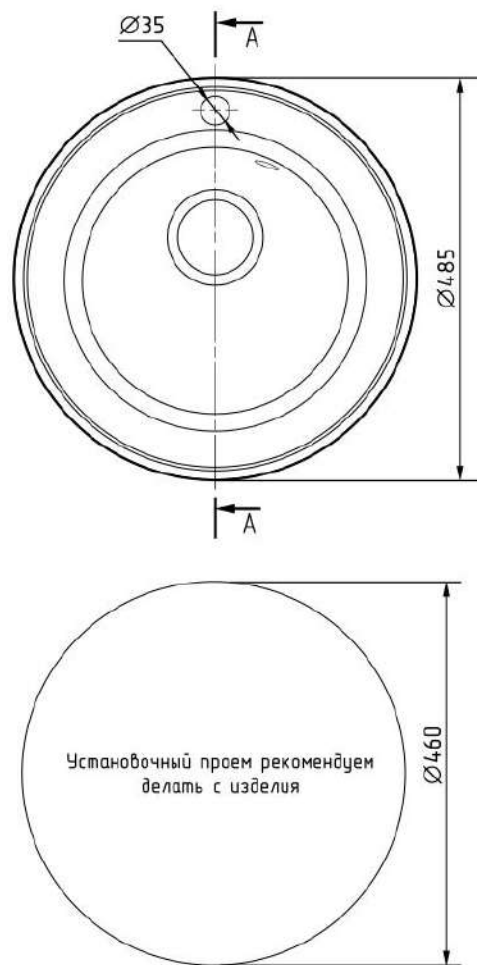

Круглая мойка с отверстием под смеситель
Round kitchen sink with a mixer tap hole.

Комплектация/ Component parts
Сливная арматура / Drain fittings

Общий размер/ Total size: $\varnothing 485 \times 200$ mm
Размер чаши/ Bowl size: $\varnothing 375 \times 180$ mm
Установочный проем/ Installation size: $\varnothing 460$ mm

Общий размер/ Total size: 585 x 485 x 200 mm
Размер чаши/ Bowl size: $\varnothing 400$ x 180 mm
Установочный проем/ Installation size: 560 x 460 mm

Размеры коробки/ Box size: 670 x 540 x 250 mm

Вес брутто/ Gross: 10 kg

Общий размер/ Total size: 425 x 485 x 200 mm
Размер чаши/ Bowl size: 380 x 370 x 180 mm
Установочный проем/ Installation size: 400 x 460 mm

Размеры коробки/ Box size: 540 x 540 x 250 mm

Вес брутто/ Gross: 9,1 kg