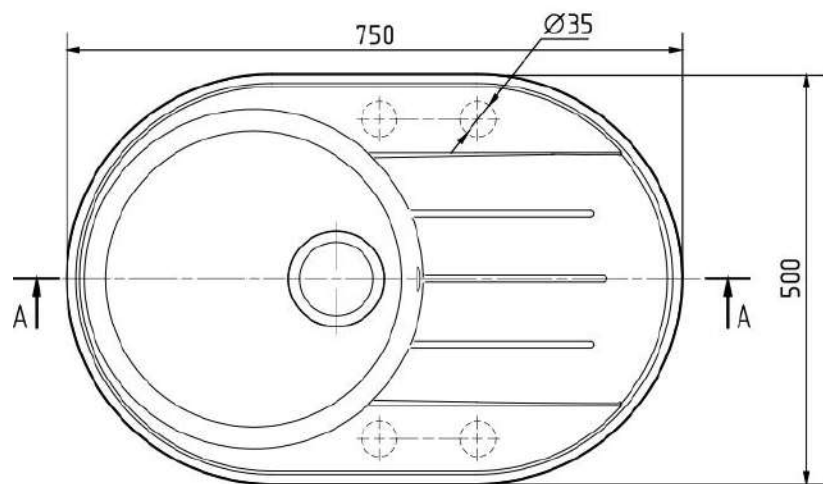

Размеры коробки/ Box size: 540 x 540 x 250 mm

Вес брутто/ Gross: 7,8 kg

ULGRAN QUARTZ Nora 585

Nora 585

Реверсивная односекционная мойка
Reversible one-section kitchen sink

Комплектация/ Component parts
Сливная арматура / Drain fittings

Общий размер/ Total size: 585 x 485 x 200 mm
Размер чаши/ Bowl size: $\varnothing 400$ x 180 mm
Установочный проем/ Installation size: 560 x 460 mm

Размеры коробки/ Box size: 670 x 540 x 250 mm

Вес брутто/ Gross: 10 kg

ULGRAN QUARTZ Nora 750

Nora 750

Реверсивная односекционная мойка
Reversible one-section kitchen sink

Комплектация/ Component parts
Сливная арматура / Drain fittings

Общий размер/ Total size: 750 x 500 x 200 mm
Размер чаши/ Bowl size: Ø 415 x 180 mm
Установочный проем/ Installation size: 725 x 475 mm

Общий размер/ Total size: 425 x 485 x 200 mm
Размер чаши/ Bowl size: 380 x 370 x 180 mm
Установочный проем/ Installation size: 400 x 460 mm

Размеры коробки/ Box size: 540 x 540 x 250 mm

Вес брутто/ Gross: 9,1 kg