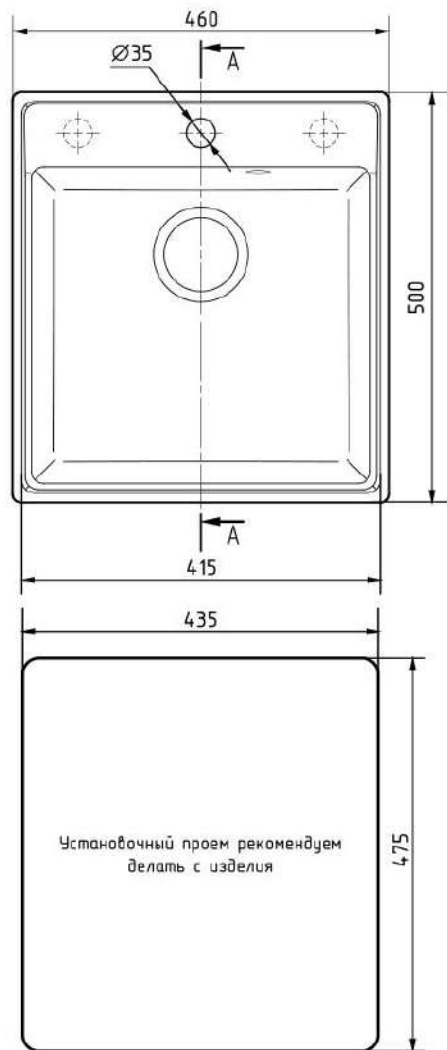

Общий размер/ Total size: 585 x 485 x 200 mm
Размер чаши/ Bowl size: $\varnothing 400$ x 180 mm
Установочный проем/ Installation size: 560 x 460 mm

Размеры коробки/ Box size: 670 x 540 x 250 mm

Вес брутто/ Gross: 10 kg

Общий размер/ Total size: 425 x 485 x 200 mm
Размер чаши/ Bowl size: 380 x 370 x 180 mm
Установочный проем/ Installation size: 400 x 460 mm

Размеры коробки/ Box size: 540 x 540 x 250 mm

Вес брутто/ Gross: 9,1 kg

ULGRAN QUARTZ Forte 460

Forte 460

Односекционная мойка
с отверстием под смеситель.
One section kitchen sink with a mixer tap hole.

Комплектация/ Component parts
Сливная арматура / Drain fittings

Общий размер/ Total size: 460 x 500 x 200 mm
Размер чаши/ Bowl size: 415 x 385 x 180 mm
Установочный проем/ Installation size: 435 x 475 mm

Общий размер/ Total size: 505 x 505 x 200 mm
Размер чаши/ Bowl size: 460 x 390 x 180 mm
Установочный проем/ Installation size: 480 x 480 mm

Размеры коробки/ Box size: 540 x 540 x 250 mm

Вес брутто/ Gross: 10,2 kg