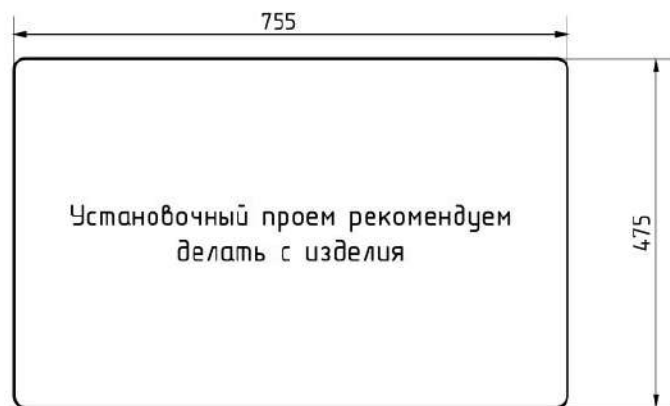

Размеры коробки/ Box size: 900 x 540 x 250 mm

Вес брутто/ Gross: 14,7 kg

ULGRAN QUARTZ Prima 780

Prima 780

Реверсивная односекционная мойка
Reversible one-section kitchen sink

Комплектация / Component parts
Сливная арматура / Drain fittings