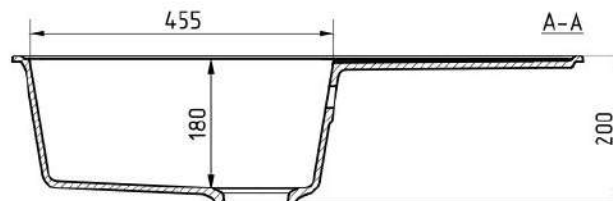

Общий размер/ Total size: 700 x 500 x 200 mm
Размер чаши/ Bowl size: 415 x 455 x 180 mm
Установочный проем/ Installation size: 675 x 475 mm

Размеры коробки/ Box size: 900 x 540 x 250 mm

Вес брутто/ Gross: 14,7 kg

ULGRAN QUARTZ Prima 750

Prima 700

Реверсивная односекционная мойка
Reversible one-section kitchen sink

Комплектация/ Component parts
Сливная арматура / Drain fittings

Общий размер/ Total size: 700 x 500 x 200 mm
Размер чаши/ Bowl size: 415 x 455 x 180 mm
Установочный проем/ Installation size: 675 x 475 mm

Размеры коробки/ Box size: 900 x 540 x 250 mm

Вес брутто/ Gross: 14,7 kg

ULGRAN QUARTZ Prima 780

Prima 780

Реверсивная односекционная мойка
Reversible one-section kitchen sink

Комплектация / Component parts
Сливная арматура / Drain fittings

Общий размер / Total size: 780 x 500 x 200 mm
Размер чаши / Bowl size: 415 x 455 x 180 mm
Установочный проем / Installation size: 755 x 475 mm

Размеры коробки / Box size: 900 x 540 x 250 mm

Вес брутто / Gross: 15,3 kg