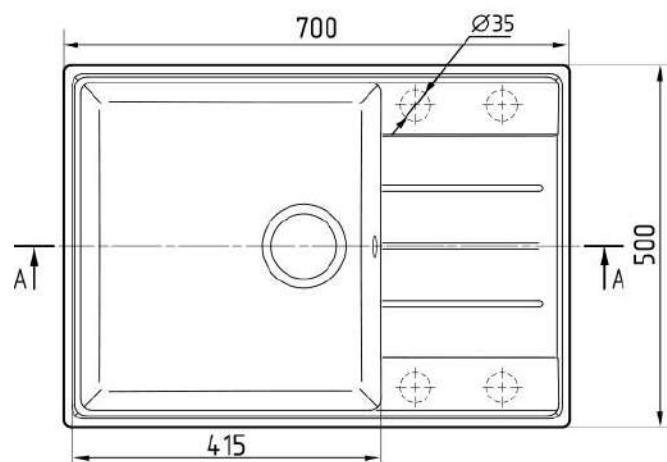

Общий размер/ Total size: 505 x 505 x 200 mm
Размер чаши/ Bowl size: 460 x 390 x 180 mm
Установочный проем/ Installation size: 480 x 480 mm

Размеры коробки/ Box size: 540 x 540 x 250 mm

Вес брутто/ Gross: 10,2 kg

Общий размер/ Total size: 605 x 485 x 200 mm
Размер чаши/ Bowl size: 385 x 440 x 180 mm
Установочный проем/ Installation size: 580 x 460 mm

Размеры коробки/ Box size: 670 x 540 x 250 mm

Вес брутто/ Gross: 12,1 kg

Размеры коробки/ Box size: 900 x 540 x 250 mm

Вес брутто/ Gross: 13,7 kg

ULGRAN QUARTZ Prima 700

Prima 700

Реверсивная односекционная мойка
Reversible one-section kitchen sink

Комплектация/ Component parts
Сливная арматура / Drain fittings

Общий размер/ Total size: 700 x 500 x 200 mm
Размер чаши/ Bowl size: 415 x 455 x 180 mm
Установочный проем/ Installation size: 675 x 475 mm

Размеры коробки/ Box size: 900 x 540 x 250 mm

Вес брутто/ Gross: 14,7 kg