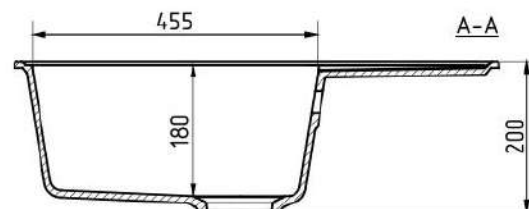

Общий размер/ Total size: 605 x 485 x 200 mm
Размер чаши/ Bowl size: 385 x 440 x 180 mm
Установочный проем/ Installation size: 580 x 460 mm

Размеры коробки/ Box size: 670 x 540 x 250 mm

Вес брутто/ Gross: 12,1 kg

ULGRAN QUARTZ Prima 650

Prima 650

Реверсивная односекционная мойка
Reversible one-section kitchen sink

Комплектация/ Component parts
Сливная арматура / Drain fittings

Общий размер/ Total size: 650 x 500 x 200 mm
Размер чаши/ Bowl size: 385 x 455 x 180 mm
Установочный проем/ Installation size: 625 x 475 mm

Размеры коробки/ Box size: 900 x 540 x 250 mm

Вес брутто/ Gross: 13,7 kg

ULGRAN QUARTZ Prima 700

Prima 700

Реверсивная односекционная мойка
Reversible one-section kitchen sink

Комплектация/ Component parts
Сливная арматура / Drain fittings

Общий размер/ Total size: 700 x 500 x 200 mm
Размер чаши/ Bowl size: 415 x 455 x 180 mm
Установочный проем/ Installation size: 675 x 475 mm

Размеры коробки/ Box size: 900 x 540 x 250 mm

Вес брутто/ Gross: 14,7 kg