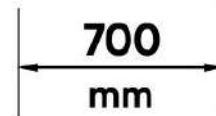

Prima 780 1,5K

Реверсивная односекционная мойка
Reversible one-section kitchen sink