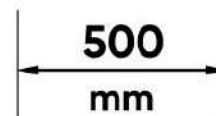

Prima 650

Реверсивная односекционная мойка
Reversible one-section kitchen sink