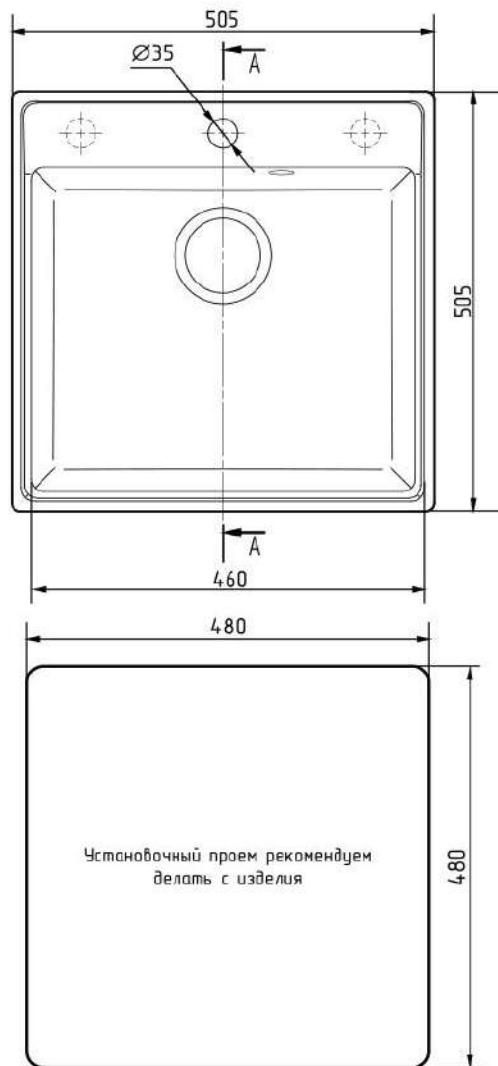

Forte 505

Односекционная мойка
с отверстием под смеситель.
One section kitchen sink with a mixer tap hole.

Комплектация/ Component parts
Сливная арматура / Drain fittings

Общий размер/ Total size: 505 x 505 x 200 mm
Размер чаши/ Bowl size: 460 x 390 x 180 mm
Установочный проем/ Installation size: 480 x 480 mm

Размеры коробки/ Box size: 540 x 540 x 250 mm

Вес брутто/ Gross: 10,2 kg