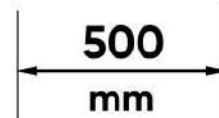

Nora 750

Реверсивная односекционная мойка
Reversible one-section kitchen sink