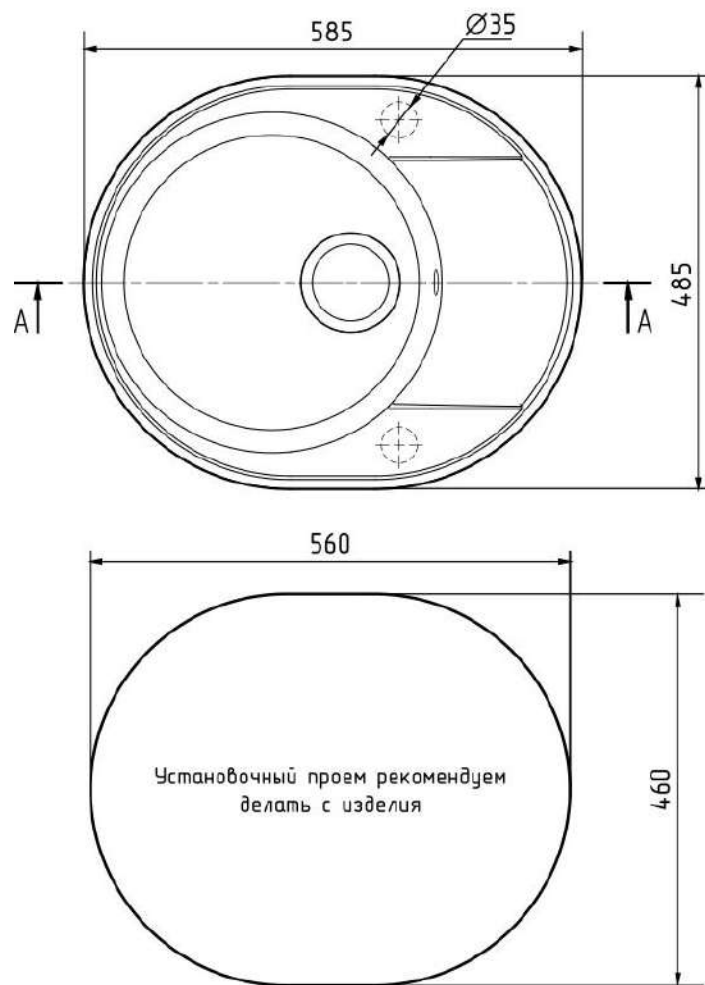

Круглая мойка с отверстием под смеситель
Round kitchen sink with a mixer tap hole.

Комплектация/ Component parts
Сливная арматура / Drain fittings

Общий размер/ Total size: $\varnothing 485 \times 200$ mm
Размер чаши/ Bowl size: $\varnothing 375 \times 180$ mm
Установочный проем/ Installation size: $\varnothing 460$ mm

Размеры коробки/ Box size: 540 x 540 x 250 mm

Вес брутто/ Gross: 7,8 kg

ULGRAN QUARTZ Nora 585

Nora 585

Реверсивная односекционная мойка
Reversible one-section kitchen sink

Комплектация/ Component parts
Сливная арматура / Drain fittings

Общий размер/ Total size: 585 x 485 x 200 mm
Размер чаши/ Bowl size: $\varnothing 400$ x 180 mm
Установочный проем/ Installation size: 560 x 460 mm

Размеры коробки/ Box size: 670 x 540 x 250 mm

Вес брутто/ Gross: 10 kg

Общий размер/ Total size: 425 x 485 x 200 mm
Размер чаши/ Bowl size: 380 x 370 x 180 mm
Установочный проем/ Installation size: 400 x 460 mm

Размеры коробки/ Box size: 540 x 540 x 250 mm

Вес брутто/ Gross: 9,1 kg