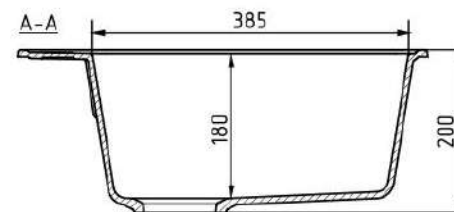

Общий размер/ Total size: 425 x 485 x 200 mm
Размер чаши/ Bowl size: 380 x 370 x 180 mm
Установочный проем/ Installation size: 400 x 460 mm

Размеры коробки/ Box size: 540 x 540 x 250 mm

Вес брутто/ Gross: 9,1 kg

ULGRAN QUARTZ Forte 460

Forte 460

Односекционная мойка
с отверстием под смеситель.
One section kitchen sink with a mixer tap hole.

Комплектация/ Component parts
Сливная арматура / Drain fittings

Общий размер/ Total size: 460 x 500 x 200 mm
Размер чаши/ Bowl size: 415 x 385 x 180 mm
Установочный проем/ Installation size: 435 x 475 mm

Размеры коробки/ Box size: 540 x 540 x 250 mm

Вес брутто/ Gross: 10 kg

ULGRAN QUARTZ Forte 505

Forte 505

Односекционная мойка
с отверстием под смеситель.
One section kitchen sink with a mixer tap hole.

Комплектация/ Component parts 
Сливная арматура / Drain fittings

Общий размер/ Total size: 505 x 505 x 200 mm
Размер чаши/ Bowl size: 460 x 390 x 180 mm
Установочный проем/ Installation size: 480 x 480 mm

Размеры коробки/ Box size: 540 x 540 x 250 mm

Вес брутто/ Gross: 10,2 kg