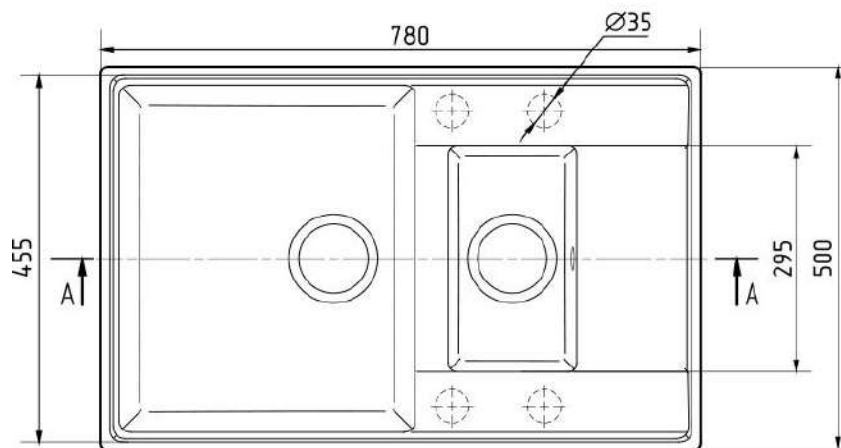

Prima 780 1,5K

Реверсивная односекционная мойка
Reversible one-section kitchen sink