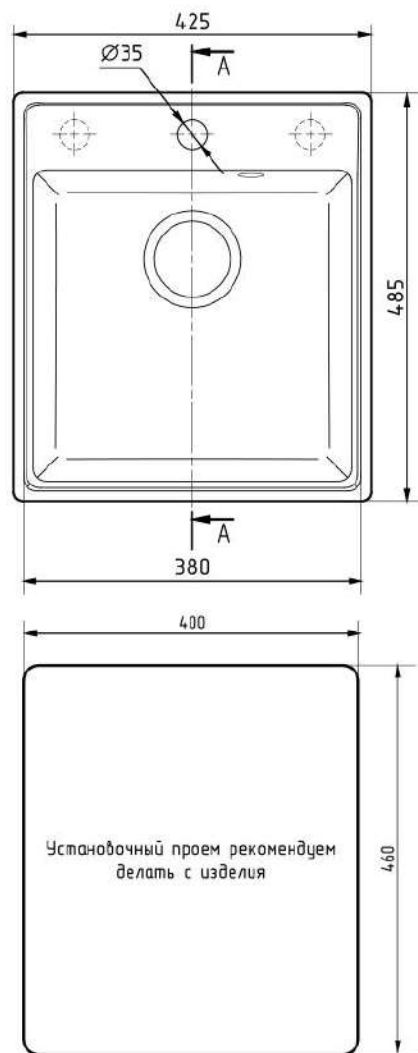

Общий размер/ Total size: 585 x 485 x 200 mm
Размер чаши/ Bowl size: $\varnothing 400$ x 180 mm
Установочный проем/ Installation size: 560 x 460 mm

Размеры коробки/ Box size: 670 x 540 x 250 mm

Вес брутто/ Gross: 10 kg

ULGRAN QUARTZ Nora 750

Nora 750

Реверсивная односекционная мойка
Reversible one-section kitchen sink

Комплектация/ Component parts
Сливная арматура / Drain fittings

Общий размер/ Total size: 750 x 500 x 200 mm
Размер чаши/ Bowl size: Ø 415 x 180 mm
Установочный проем/ Installation size: 725 x 475 mm

Размеры коробки/ Box size: 900 x 540 x 250 mm

Вес брутто/ Gross: 12,5 kg

ULGRAN QUARTZ Forte 425

Forte 425

Односекционная мойка
с отверстием под смеситель.
One section kitchen sink with a mixer tap hole.

Комплектация/ Component parts
Сливная арматура / Drain fittings

Общий размер/ Total size: 425 x 485 x 200 mm
Размер чаши/ Bowl size: 380 x 370 x 180 mm
Установочный проем/ Installation size: 400 x 460 mm

Размеры коробки/ Box size: 540 x 540 x 250 mm

Вес брутто/ Gross: 9,1 kg