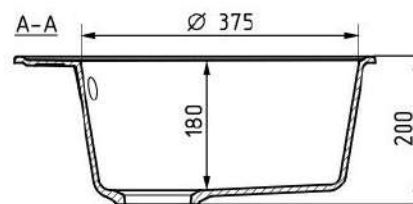

Круглая мойка с отверстием под смеситель
Round kitchen sink with a mixer tap hole.

Комплектация/ Component parts
Сливная арматура / Drain fittings

Общий размер/ Total size: $\varnothing 485 \times 200$ mm
Размер чаши/ Bowl size: $\varnothing 375 \times 180$ mm
Установочный проем/ Installation size: $\varnothing 460$ mm

Размеры коробки/ Box size: 540 x 540 x 250 mm

Вес брутто/ Gross: 7,8 kg

ULGRAN QUARTZ Nora 585

Nora 585

Реверсивная односекционная мойка
Reversible one-section kitchen sink

Комплектация/ Component parts
Сливная арматура / Drain fittings

Общий размер/ Total size: 585 x 485 x 200 mm
Размер чаши/ Bowl size: $\varnothing 400$ x 180 mm
Установочный проем/ Installation size: 560 x 460 mm

Размеры коробки/ Box size: 670 x 540 x 250 mm

Вес брутто/ Gross: 10 kg

Общий размер/ Total size: 425 x 485 x 200 mm
Размер чаши/ Bowl size: 380 x 370 x 180 mm
Установочный проем/ Installation size: 400 x 460 mm

Размеры коробки/ Box size: 540 x 540 x 250 mm

Вес брутто/ Gross: 9,1 kg