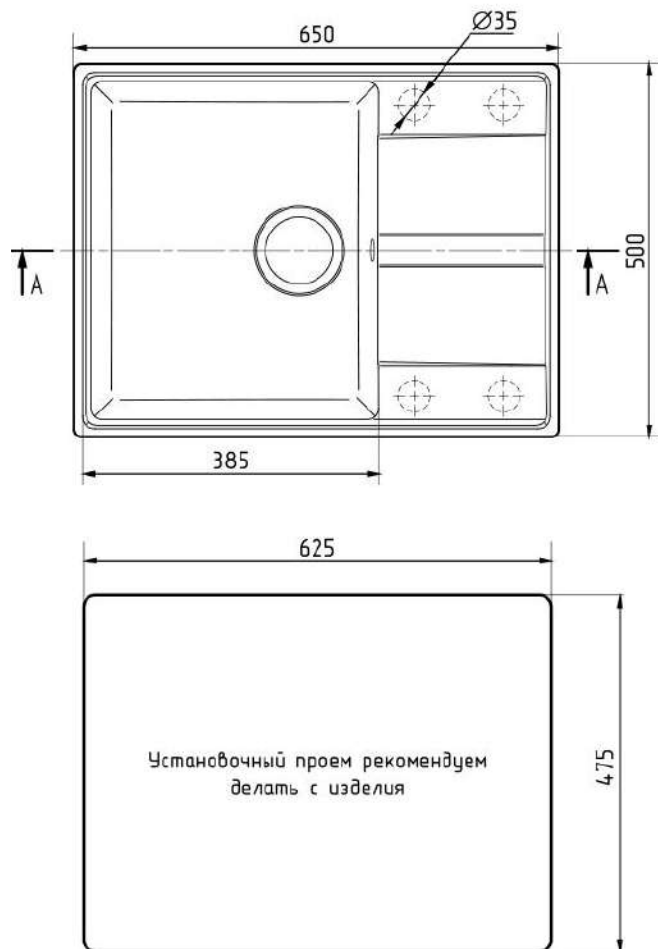

Prima 650

Реверсивная односекционная мойка
Reversible one-section kitchen sink