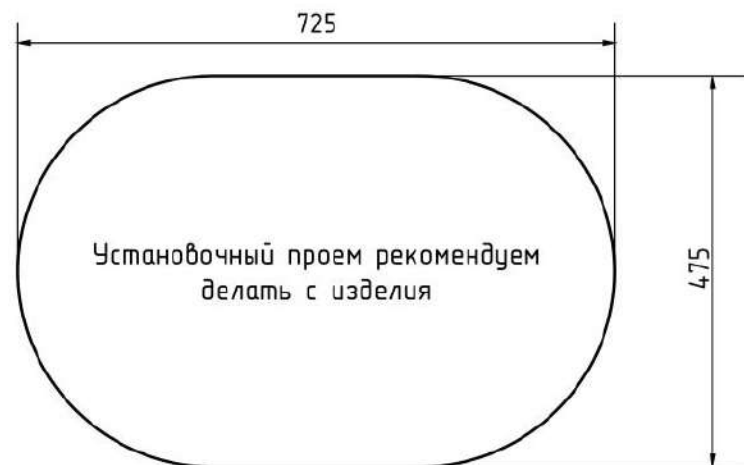

Общий размер/ Total size: 585 x 485 x 200 mm
Размер чаши/ Bowl size: $\varnothing 400$ x 180 mm
Установочный проем/ Installation size: 560 x 460 mm

Размеры коробки/ Box size: 670 x 540 x 250 mm

Вес брутто/ Gross: 10 kg

ULGRAN QUARTZ Nora 750

Nora 750

Реверсивная односекционная мойка
Reversible one-section kitchen sink

Комплектация/ Component parts
Сливная арматура / Drain fittings

Общий размер/ Total size: 750 x 500 x 200 mm
Размер чаши/ Bowl size: Ø 415 x 180 mm
Установочный проем/ Installation size: 725 x 475 mm