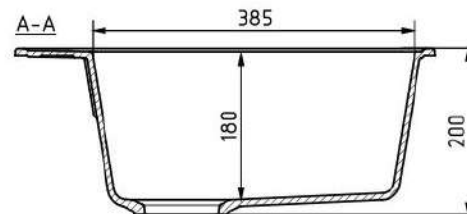

Forte 580

Односекционная мойка
с отверстием под смеситель.
One section kitchen sink with a mixer tap hole.

Комплектация/ Component parts
Сливная арматура / Drain fittings

Общий размер/ Total size: 580 x 500 x 200 mm
Размер чаши/ Bowl size: 535 x 385 x 180 mm
Установочный проем/ Installation size: 555 x 475 mm

Размеры коробки/ Box size: 670 x 540 x 250 mm

Вес брутто/ Gross: 11,7 kg