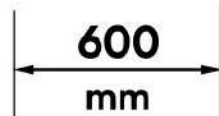

Общий размер/ Total size: 505 x 505 x 200 mm
Размер чаши/ Bowl size: 460 x 390 x 180 mm
Установочный проем/ Installation size: 480 x 480 mm

Размеры коробки/ Box size: 540 x 540 x 250 mm

Вес брутто/ Gross: 10,2 kg

ULGRAN QUARTZ Forte 580

Forte 580

Односекционная мойка
с отверстием под смеситель.
One section kitchen sink with a mixer tap hole.

Комплектация/ Component parts
Сливная арматура / Drain fittings 

Общий размер/ Total size: 580 x 500 x 200 mm
Размер чаши/ Bowl size: 535 x 385 x 180 mm
Установочный проем/ Installation size: 555 x 475 mm