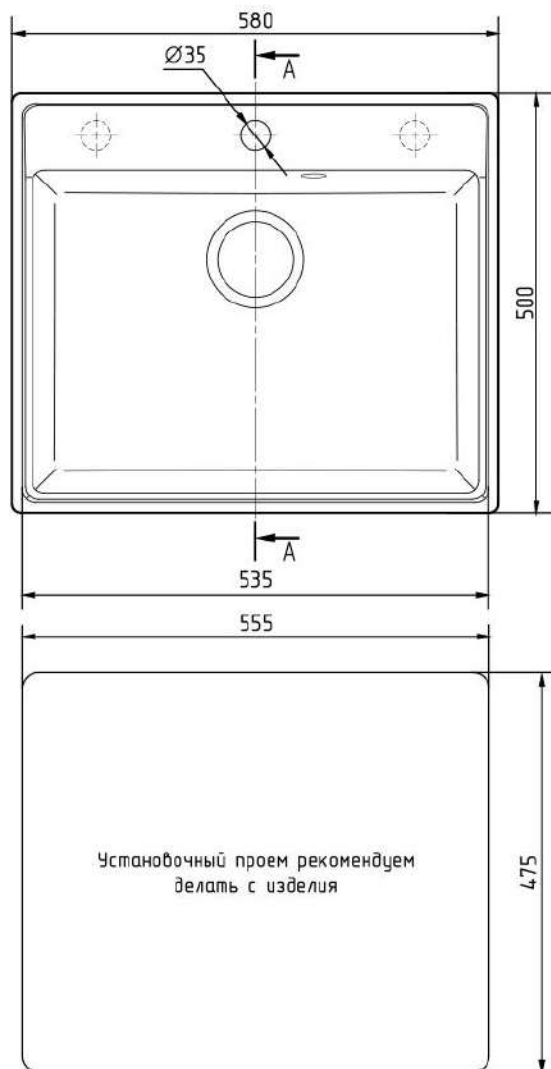

Forte 580

Односекционная мойка
с отверстием под смеситель.
One section kitchen sink with a mixer tap hole.

Комплектация/ Component parts
Сливная арматура / Drain fittings

Общий размер/ Total size: 580 x 500 x 200 mm
Размер чаши/ Bowl size: 535 x 385 x 180 mm
Установочный проем/ Installation size: 555 x 475 mm

Размеры коробки/ Box size: 670 x 540 x 250 mm

Вес брутто/ Gross: 11,7 kg