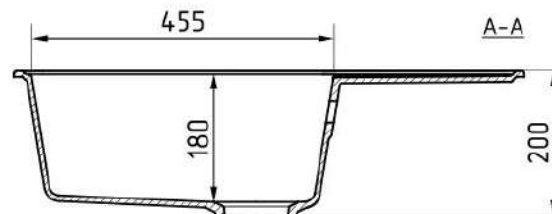

Общий размер/ Total size: 700 x 500 x 200 mm
Размер чаши/ Bowl size: 415 x 455 x 180 mm
Установочный проем/ Installation size: 675 x 475 mm

Размеры коробки/ Box size: 900 x 540 x 250 mm

Вес брутто/ Gross: 14,7 kg

ULGRAN QUARTZ Prima 750

Prima 700

Реверсивная односекционная мойка
Reversible one-section kitchen sink

Комплектация/ Component parts
Сливная арматура / Drain fittings

Общий размер/ Total size: 700 x 500 x 200 mm
Размер чаши/ Bowl size: 415 x 455 x 180 mm
Установочный проем/ Installation size: 675 x 475 mm

Размеры коробки/ Box size: 900 x 540 x 250 mm

Вес брутто/ Gross: 14,7 kg

ULGRAN QUARTZ Prima 780

Prima 780

Реверсивная односекционная мойка
Reversible one-section kitchen sink

Комплектация / Component parts
Сливная арматура / Drain fittings

Общий размер / Total size: 780 x 500 x 200 mm
Размер чаши / Bowl size: 415 x 455 x 180 mm
Установочный проем / Installation size: 755 x 475 mm

Размеры коробки / Box size: 900 x 540 x 250 mm

Вес брутто / Gross: 15,3 kg