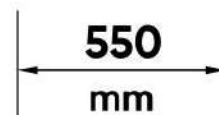

Общий размер/ Total size: 425 x 485 x 200 mm
Размер чаши/ Bowl size: 380 x 370 x 180 mm
Установочный проем/ Installation size: 400 x 460 mm

Размеры коробки/ Box size: 540 x 540 x 250 mm

Вес брутто/ Gross: 9,1 kg

Размеры коробки/ Box size: 540 x 540 x 250 mm

Вес брутто/ Gross: 10 kg

ULGRAN QUARTZ Forte 505

Forte 505

Односекционная мойка
с отверстием под смеситель.
One section kitchen sink with a mixer tap hole.

Комплектация/ Component parts 
Сливная арматура / Drain fittings

Общий размер/ Total size: 505 x 505 x 200 mm
Размер чаши/ Bowl size: 460 x 390 x 180 mm
Установочный проем/ Installation size: 480 x 480 mm

Размеры коробки/ Box size: 540 x 540 x 250 mm

Вес брутто/ Gross: 10,2 kg