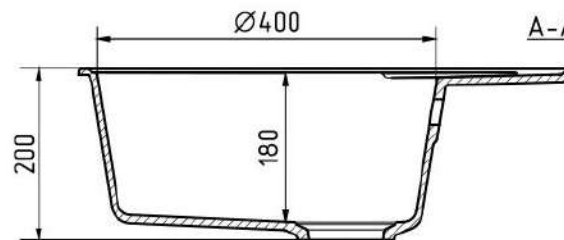

Круглая мойка с отверстием под смеситель
Round kitchen sink with a mixer tap hole.

Комплектация/ Component parts
Сливная арматура / Drain fittings

Общий размер/ Total size: $\varnothing 485 \times 200$ mm
Размер чаши/ Bowl size: $\varnothing 375 \times 180$ mm
Установочный проем/ Installation size: $\varnothing 460$ mm

Размеры коробки/ Box size: 540 x 540 x 250 mm

Вес брутто/ Gross: 7,8 kg

ULGRAN QUARTZ Nora 585

Nora 585

Реверсивная односекционная мойка
Reversible one-section kitchen sink

Комплектация/ Component parts
Сливная арматура / Drain fittings

Общий размер/ Total size: 585 x 485 x 200 mm
Размер чаши/ Bowl size: $\varnothing 400$ x 180 mm
Установочный проем/ Installation size: 560 x 460 mm

Размеры коробки/ Box size: 670 x 540 x 250 mm

Вес брутто/ Gross: 10 kg