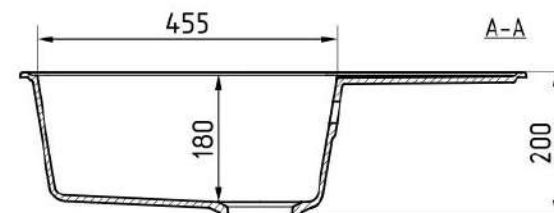

Общий размер/ Total size: 605 x 485 x 200 mm
Размер чаши/ Bowl size: 385 x 440 x 180 mm
Установочный проем/ Installation size: 580 x 460 mm

Размеры коробки/ Box size: 670 x 540 x 250 mm

Вес брутто/ Gross: 12,1 kg

ULGRAN QUARTZ Prima 650

Prima 650

Реверсивная односекционная мойка
Reversible one-section kitchen sink

Комплектация/ Component parts
Сливная арматура / Drain fittings

Общий размер/ Total size: 650 x 500 x 200 mm
Размер чаши/ Bowl size: 385 x 455 x 180 mm
Установочный проем/ Installation size: 625 x 475 mm

Размеры коробки/ Box size: 900 x 540 x 250 mm

Вес брутто/ Gross: 13,7 kg

ULGRAN QUARTZ Prima 700

Prima 700

Реверсивная односекционная мойка
Reversible one-section kitchen sink

Комплектация/ Component parts
Сливная арматура / Drain fittings

Общий размер/ Total size: 700 x 500 x 200 mm
Размер чаши/ Bowl size: 415 x 455 x 180 mm
Установочный проем/ Installation size: 675 x 475 mm

Размеры коробки/ Box size: 900 x 540 x 250 mm

Вес брутто/ Gross: 14,7 kg