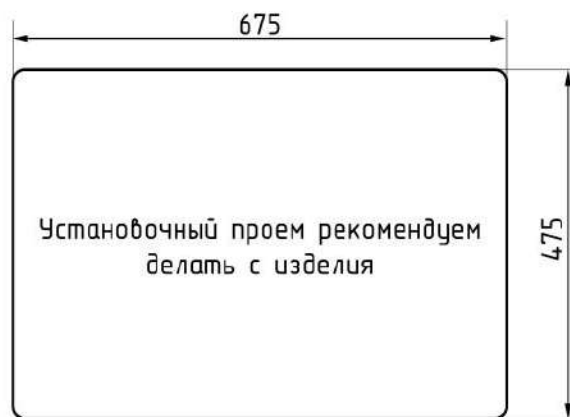

Prima 700

Реверсивная односекционная мойка
Reversible one-section kitchen sink