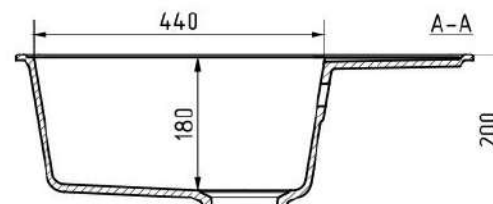

Общий размер/ Total size: 505 x 505 x 200 mm
Размер чаши/ Bowl size: 460 x 390 x 180 mm
Установочный проем/ Installation size: 480 x 480 mm

Размеры коробки/ Box size: 540 x 540 x 250 mm

Вес брутто/ Gross: 10,2 kg

ULGRAN QUARTZ Forte 580

Forte 580

Односекционная мойка
с отверстием под смеситель.
One section kitchen sink with a mixer tap hole.

Комплектация/ Component parts
Сливная арматура / Drain fittings 

Общий размер/ Total size: 580 x 500 x 200 mm
Размер чаши/ Bowl size: 535 x 385 x 180 mm
Установочный проем/ Installation size: 555 x 475 mm

Размеры коробки/ Box size: 670 x 540 x 250 mm

Вес брутто/ Gross: 11,7 kg

ULGRAN QUARTZ Prima 605

Prima 605

Реверсивная односекционная мойка
Reversible one-section kitchen sink

Комплектация/ Component parts
Сливная арматура / Drain fittings

Общий размер/ Total size: 605 x 485 x 200 mm
Размер чаши/ Bowl size: 385 x 440 x 180 mm
Установочный проем/ Installation size: 580 x 460 mm

Размеры коробки/ Box size: 670 x 540 x 250 mm

Вес брутто/ Gross: 12,1 kg