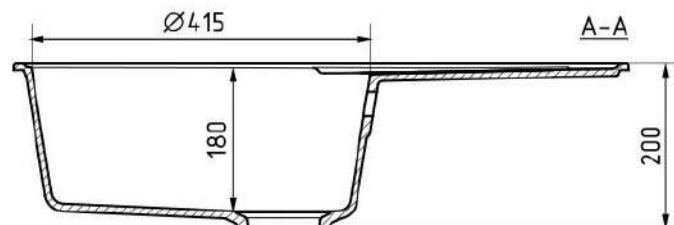

Общий размер/ Total size: 585 x 485 x 200 mm
Размер чаши/ Bowl size: $\varnothing 400$ x 180 mm
Установочный проем/ Installation size: 560 x 460 mm

Размеры коробки/ Box size: 670 x 540 x 250 mm

Вес брутто/ Gross: 10 kg

ULGRAN QUARTZ Nora 750

Nora 750

Реверсивная односекционная мойка
Reversible one-section kitchen sink

Комплектация/ Component parts
Сливная арматура / Drain fittings

Общий размер/ Total size: 750 x 500 x 200 mm
Размер чаши/ Bowl size: Ø 415 x 180 mm
Установочный проем/ Installation size: 725 x 475 mm

Размеры коробки/ Box size: 900 x 540 x 250 mm

Вес брутто/ Gross: 12,5 kg

ULGRAN QUARTZ Forte 425

Forte 425

Односекционная мойка
с отверстием под смеситель.
One section kitchen sink with a mixer tap hole.

Комплектация/ Component parts
Сливная арматура / Drain fittings

Общий размер/ Total size: 425 x 485 x 200 mm
Размер чаши/ Bowl size: 380 x 370 x 180 mm
Установочный проем/ Installation size: 400 x 460 mm

Размеры коробки/ Box size: 540 x 540 x 250 mm

Вес брутто/ Gross: 9,1 kg