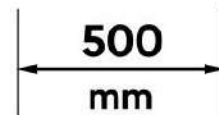

Prima 700

Реверсивная односекционная мойка
Reversible one-section kitchen sink