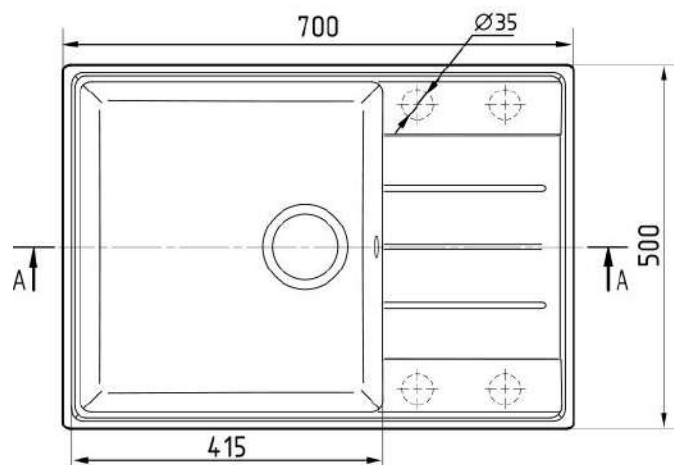

Prima 700

Реверсивная односекционная мойка
Reversible one-section kitchen sink