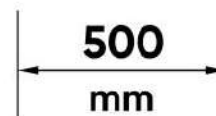

Размеры коробки/ Box size: 540 x 540 x 250 mm

Вес брутто/ Gross: 7,8 kg

ULGRAN QUARTZ Nora 585

Nora 585

Реверсивная односекционная мойка
Reversible one-section kitchen sink

Комплектация/ Component parts
Сливная арматура / Drain fittings

Общий размер/ Total size: 585 x 485 x 200 mm
Размер чаши/ Bowl size: $\varnothing 400$ x 180 mm
Установочный проем/ Installation size: 560 x 460 mm

Размеры коробки/ Box size: 670 x 540 x 250 mm

Вес брутто/ Gross: 10 kg