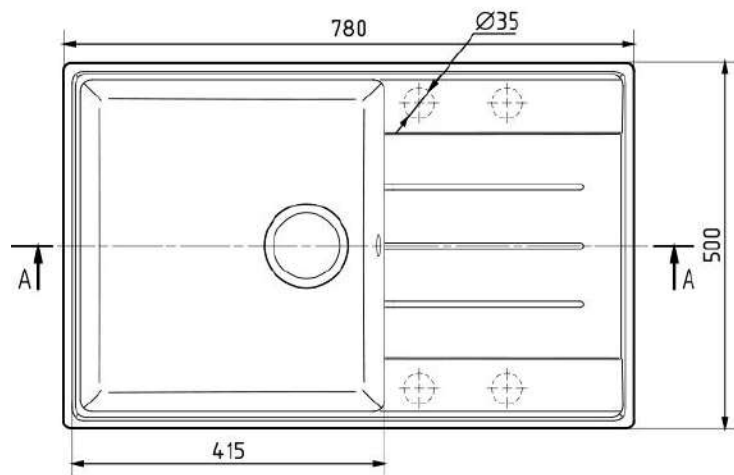

Общий размер/ Total size: 700 x 500 x 200 mm
Размер чаши/ Bowl size: 415 x 455 x 180 mm
Установочный проем/ Installation size: 675 x 475 mm

Размеры коробки/ Box size: 900 x 540 x 250 mm

Вес брутто/ Gross: 14,7 kg

ULGRAN QUARTZ Prima 750

Prima 700

Реверсивная односекционная мойка
Reversible one-section kitchen sink

Комплектация/ Component parts
Сливная арматура / Drain fittings

Общий размер/ Total size: 700 x 500 x 200 mm
Размер чаши/ Bowl size: 415 x 455 x 180 mm
Установочный проем/ Installation size: 675 x 475 mm

Размеры коробки/ Box size: 900 x 540 x 250 mm

Вес брутто/ Gross: 14,7 kg

ULGRAN QUARTZ Prima 780

Prima 780

Реверсивная односекционная мойка
Reversible one-section kitchen sink

Комплектация / Component parts
Сливная арматура / Drain fittings

Общий размер / Total size: 780 x 500 x 200 mm
Размер чаши / Bowl size: 415 x 455 x 180 mm
Установочный проем / Installation size: 755 x 475 mm

Размеры коробки / Box size: 900 x 540 x 250 mm

Вес брутто / Gross: 15,3 kg