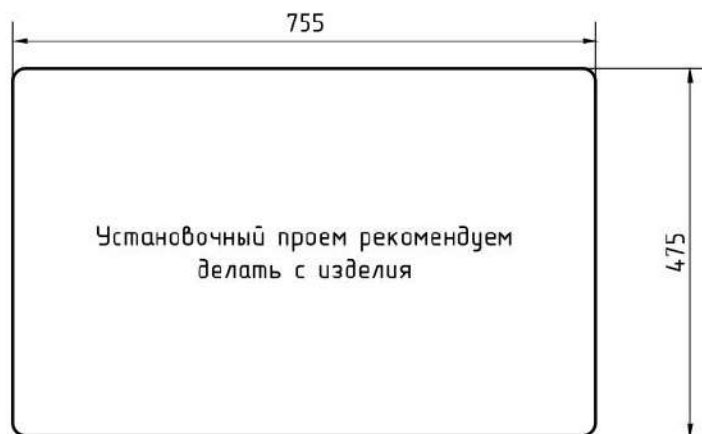

Prima 780 1,5K

Реверсивная односекционная мойка
Reversible one-section kitchen sink