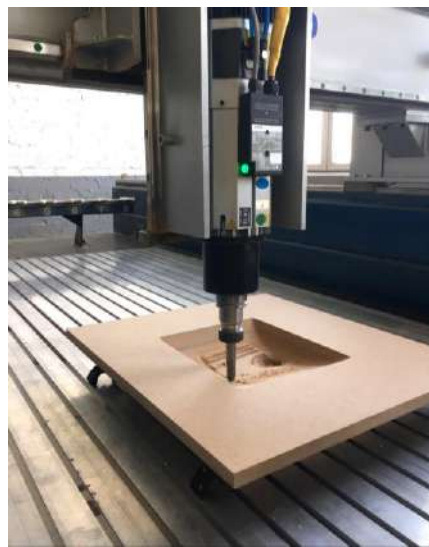

ИНЖЕКЦИОННАЯ ЗАЛИВКА МОЕК

СКЛАД ULGRAN

ФИРМЕННЫЙ ТРАНСПОРТ

Полный цикл от идеи мойки до внедрения в серию в самые короткие сроки:

- ✓ собственное дизайн-бюро
- ✓ создание прототипа модели с использованием станка ЧПУ (цех механообработки)
- ✓ создание матрицы тестовой модели (матричный цех)
- ✓ производство пилотной модели, тестирование
- ✓ серийный выпуск модели