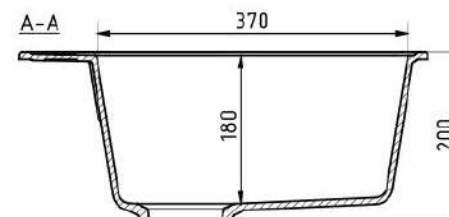

Общий размер/ Total size: 585 x 485 x 200 mm
Размер чаши/ Bowl size: $\varnothing 400$ x 180 mm
Установочный проем/ Installation size: 560 x 460 mm

Размеры коробки/ Box size: 670 x 540 x 250 mm

Вес брутто/ Gross: 10 kg

ULGRAN QUARTZ Nora 750

Nora 750

Реверсивная односекционная мойка
Reversible one-section kitchen sink

Комплектация/ Component parts
Сливная арматура / Drain fittings

Общий размер/ Total size: 750 x 500 x 200 mm
Размер чаши/ Bowl size: Ø 415 x 180 mm
Установочный проем/ Installation size: 725 x 475 mm

Размеры коробки/ Box size: 900 x 540 x 250 mm

Вес брутто/ Gross: 12,5 kg

ULGRAN QUARTZ Forte 425

Forte 425

Односекционная мойка
с отверстием под смеситель.
One section kitchen sink with a mixer tap hole.

Комплектация/ Component parts
Сливная арматура / Drain fittings

Общий размер/ Total size: 425 x 485 x 200 mm
Размер чаши/ Bowl size: 380 x 370 x 180 mm
Установочный проем/ Installation size: 400 x 460 mm

Размеры коробки/ Box size: 540 x 540 x 250 mm

Вес брутто/ Gross: 9,1 kg