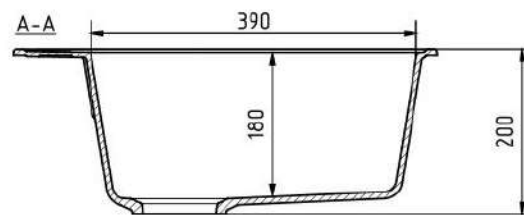

Общий размер/ Total size: 425 x 485 x 200 mm
Размер чаши/ Bowl size: 380 x 370 x 180 mm
Установочный проем/ Installation size: 400 x 460 mm

Размеры коробки/ Box size: 540 x 540 x 250 mm

Вес брутто/ Gross: 9,1 kg

ULGRAN QUARTZ Forte 460

Forte 460

Односекционная мойка
с отверстием под смеситель.
One section kitchen sink with a mixer tap hole.

Комплектация/ Component parts
Сливная арматура / Drain fittings

Общий размер/ Total size: 460 x 500 x 200 mm
Размер чаши/ Bowl size: 415 x 385 x 180 mm
Установочный проем/ Installation size: 435 x 475 mm

Размеры коробки/ Box size: 540 x 540 x 250 mm

Вес брутто/ Gross: 10 kg

ULGRAN QUARTZ Forte 505

Forte 505

Односекционная мойка
с отверстием под смеситель.
One section kitchen sink with a mixer tap hole.

Комплектация/ Component parts 
Сливная арматура / Drain fittings

Общий размер/ Total size: 505 x 505 x 200 mm
Размер чаши/ Bowl size: 460 x 390 x 180 mm
Установочный проем/ Installation size: 480 x 480 mm

Размеры коробки/ Box size: 540 x 540 x 250 mm

Вес брутто/ Gross: 10,2 kg