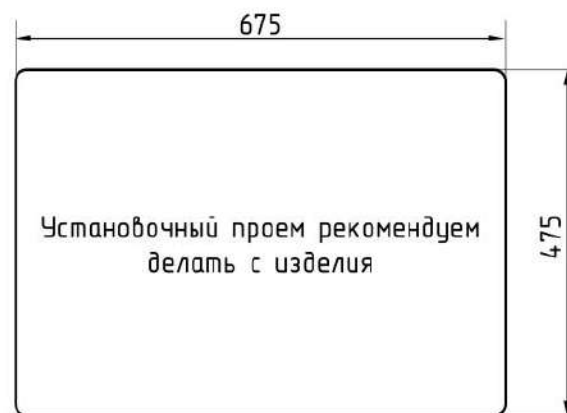

Размеры коробки/ Box size: 900 x 540 x 250 mm

Вес брутто/ Gross: 13,7 kg

ULGRAN QUARTZ Prima 700

Prima 700

Реверсивная односекционная мойка
Reversible one-section kitchen sink

Комплектация/ Component parts
Сливная арматура / Drain fittings